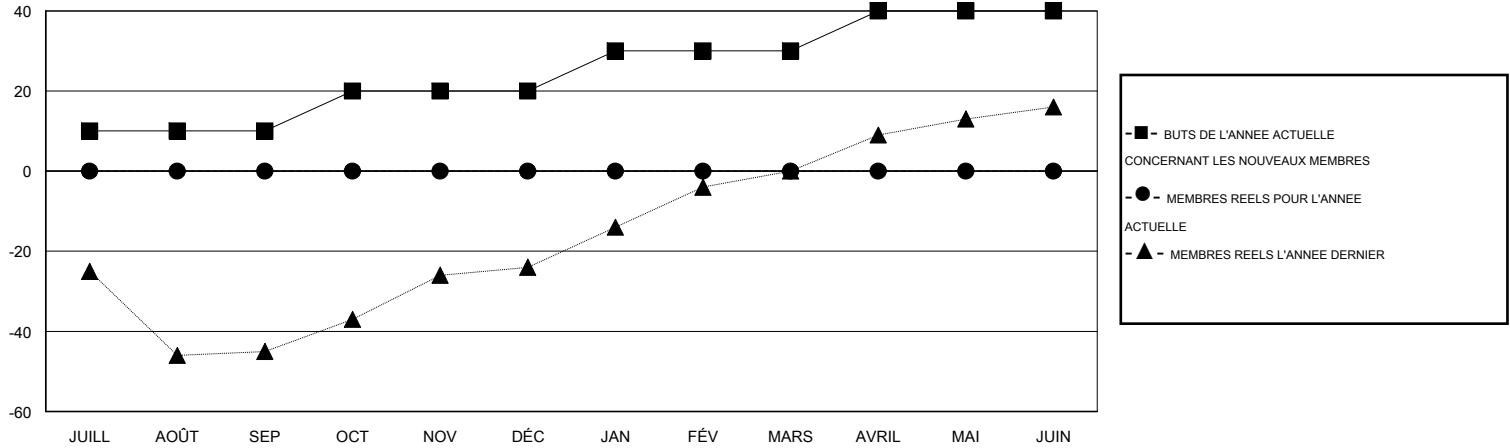

MONTHLY MEMBERSHIP PROGRESS REPORT

District 102 W

Results as of: 6/30/2016

GMT: Carl Robert Rettby

LIEU SWITZERLAND

RC EME 4

Clubs					Membres				
RESULTATS POUR 2016-2017					RESULTATS POUR 2016-2017				
TRIMESTRE	BUT CONCERNANT LES NOUVEAUX CLUBS	NOUVEAUX CLUBS	CLUBS ANNULÉS	GAIN NET/PERTE NETTE	TRIMESTRE	BUT CONCERNANT LES NOUVEAUX MEMBRES	MEMBRES FONDATEURS ET NOUVEAUX AJOUTÉS	MEMBRES RADIÉS	GAIN NET/PERTE NETTE
JUILL/AOÛT/SEP	0	0	0	0	JUILL/AOÛT/SEP	10	0	0	0
OCT/NOV/DÉC	0	0	0	0	OCT/NOV/DÉC	10	0	0	0
JAN/FÉV/MARS	0	0	0	0	JAN/FÉV/MARS	10	0	0	0
AVRIL/MAI/JUIN	0	0	0	0	AVRIL/MAI/JUIN	10	0	0	0

BUTS ET NOUVEAUX CLUBS REELS - CUMULATIF

BUTS ET MEMBRES REELS - CUMULATIF

CLUBS RADIÉS: 0	0 CLUBS OF 0 ONT AJOUTE 1 OU PLUSIEURS NOUVEAUX MEMBRES	<u>DISTRIBUTION PAR SEXE</u> HOMME 0 (100.00%) FEMME 0 (100.00%)
<u>MEMBRES RADIÉS</u> DECEDE 0 CLUB ANNULE 0 AUTRE 0 TOTAL 0	CLIQUER ICI POUR AVOIR LES DONNEES DE L'EVALUATION DE SANTE	MEMBRES D'UNITE FAMILIALE 0 CHEF DE FAMILLE 0 N'EST PAS CHEF DE FAMILLE 0