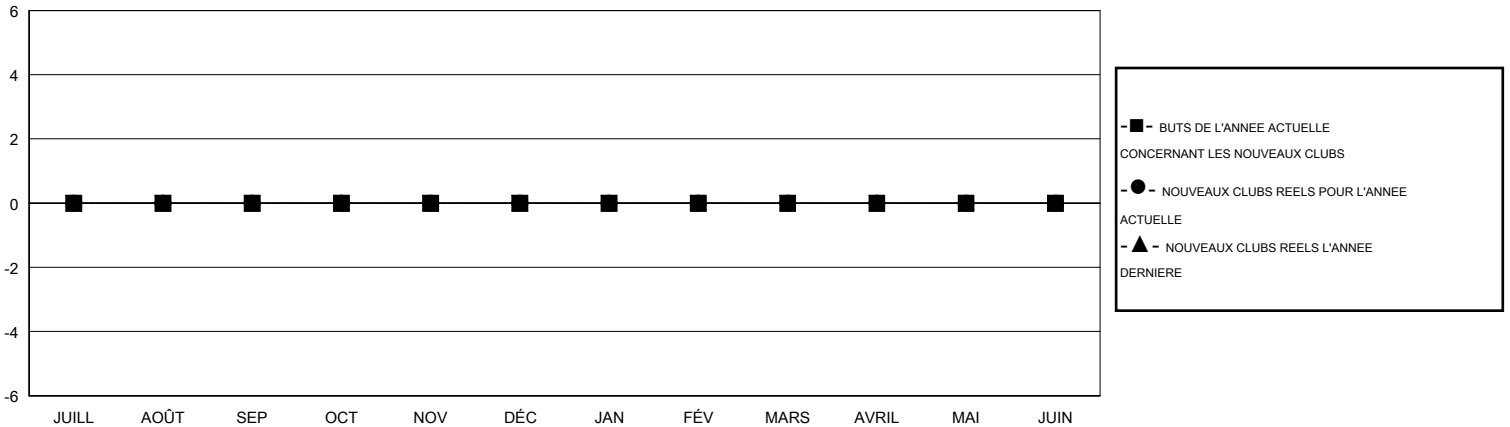

MONTHLY MEMBERSHIP PROGRESS REPORT

District 102 W

Results as of: 6/30/2016

GMT: Carl Robert Rettby

LIEU SWITZERLAND

RC EME 4

Clubs					Membres				
RESULTATS POUR 2016-2017					RESULTATS POUR 2016-2017				
TRIMESTRE	BUT CONCERNANT LES NOUVEAUX CLUBS	NOUVEAUX CLUBS	CLUBS ANNULÉS	GAIN NET/PERTE NETTE	TRIMESTRE	BUT CONCERNANT LES NOUVEAUX MEMBRES	MEMBRES FONDATEURS ET NOUVEAUX AJOUTÉS	MEMBRES RADIÉS	GAIN NET/PERTE NETTE
JUILL/AOÛT/SEP	0	0	0	0	JUILL/AOÛT/SEP	10	0	0	0
OCT/NOV/DÉC	0	0	0	0	OCT/NOV/DÉC	10	0	0	0
JAN/FÉV/MARS	0	0	0	0	JAN/FÉV/MARS	10	0	0	0
AVRIL/MAI/JUIN	0	0	0	0	AVRIL/MAI/JUIN	10	0	0	0

BUTS ET NOUVEAUX CLUBS REELS - CUMULATIF

BUTS ET MEMBRES REELS - CUMULATIF

CLUBS RADIÉS: 0	0 CLUBS OF 0 ONT AJOUTE 1 OU PLUSIEURS NOUVEAUX MEMBRES	<u>DISTRIBUTION PAR SEXE</u> HOMME 0 (100.00%) FEMME 0 (100.00%)
<u>MEMBRES RADIÉS</u> DECEDE 0 CLUB ANNULE 0 AUTRE 0 TOTAL 0	CLIQUER ICI POUR AVOIR LES DONNEES DE L'EVALUATION DE SANTE	MEMBRES D'UNITE FAMILIALE 0 CHEF DE FAMILLE 0 N'EST PAS CHEF DE FAMILLE 0